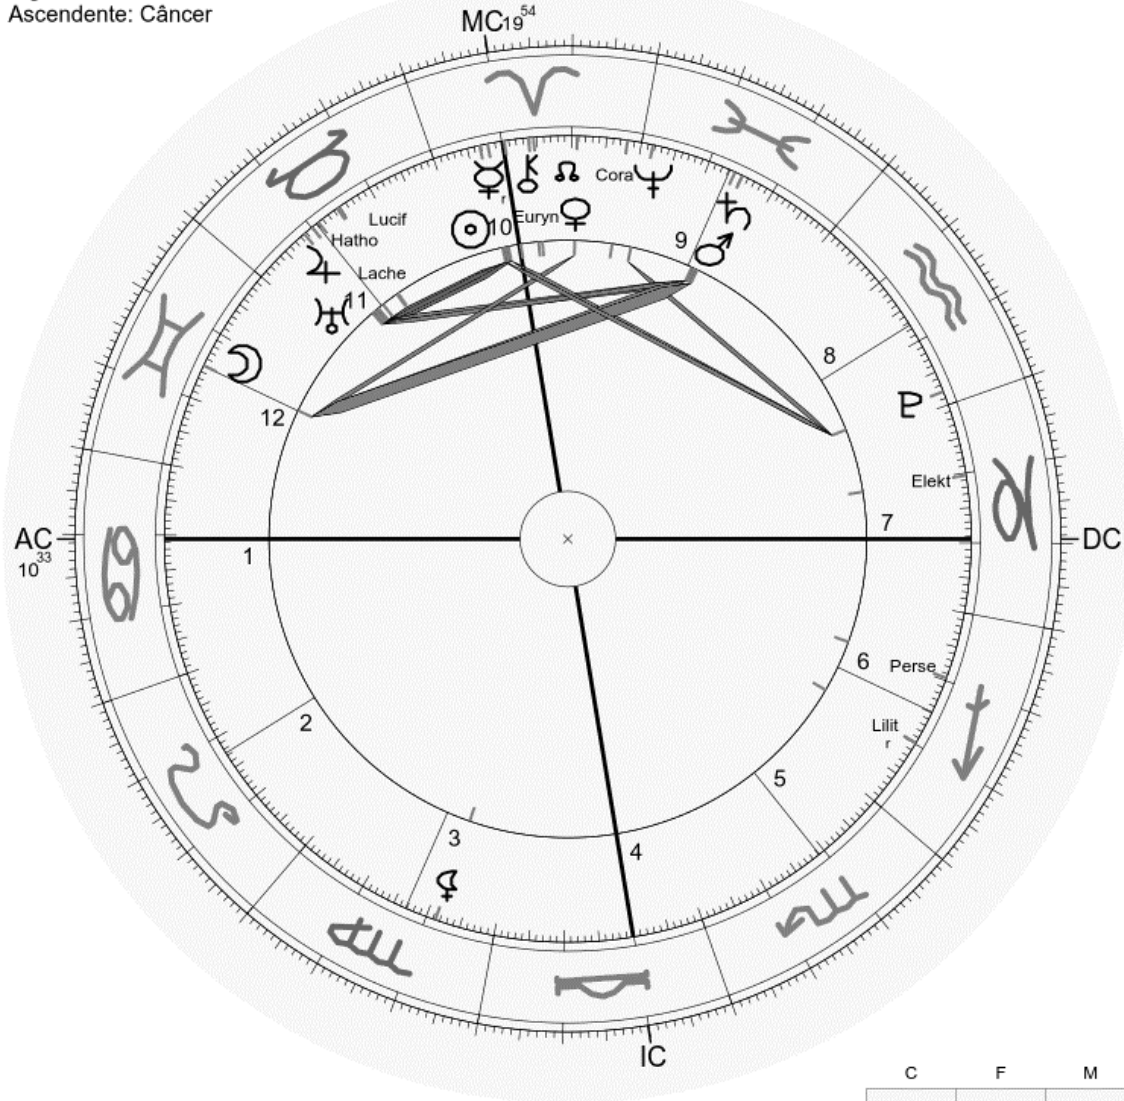

Nome: Twitter
data: sex., 12 de abril 2024
em Brasília (Distrito Federal), BRAS
47w55'47, 15s46'47

Horas: 12:00
Tempo Univ.: 15:00
Tempo Sid.: 1:13:30

Título: 2.AT 0.0-1 13-Apr-2024

Mapa de evento (Método: Astrodiens / Placidus)
Signo Solar: Áries
Ascendente: Câncer

☉ Sol	♈ 23° 11' 28"	Exalt.
☾ Lua	♋ 15° 3' 45"	
☿ Mercúrio	♈ 22° 2' 17"	
♀ Vênus	♈ 9° 12' 47"	Detr.
♂ Marte	♈ 16° 3' 5"	
♃ Júpiter	♈ 19° 54' 22"	
♄ Saturno	♈ 14° 51' 55"	
♅ Urano	♈ 21° 22' 19"	Queda
♆ Neptuno	♈ 28° 19' 38"	Dom.
♇ Plutão	♈ 2° 0' 28"	
♁ Nodo médio	♈ 15° 26' 33"	
♁ Quiron	♈ 19° 36' 1"	
♀ Lilit	♈ 21° 22' 40"	
1181 Lilit	♈ 10° 11' 1"	
2340 Hathor	♈ 18° 45' 12"	
399 Persephone	♈ 20° 23' 35"	
504 Cora	♈ 2° 0' 38"	
1930 Lucifer	♈ 15° 9' 34"	
79 Eurynome	♈ 16° 9' 59"	
130 Elektra	♈ 19° 38' 48"	
120 Lachesis	♈ 15° 26' 26"	
AC	♋ 10° 33' 11"	2: ♋ 12° 36'
		3: ♋ 16° 50'
MC	♈ 19° 54' 4"	11: ♈ 19° 7'
		12: ♋ 15° 8'