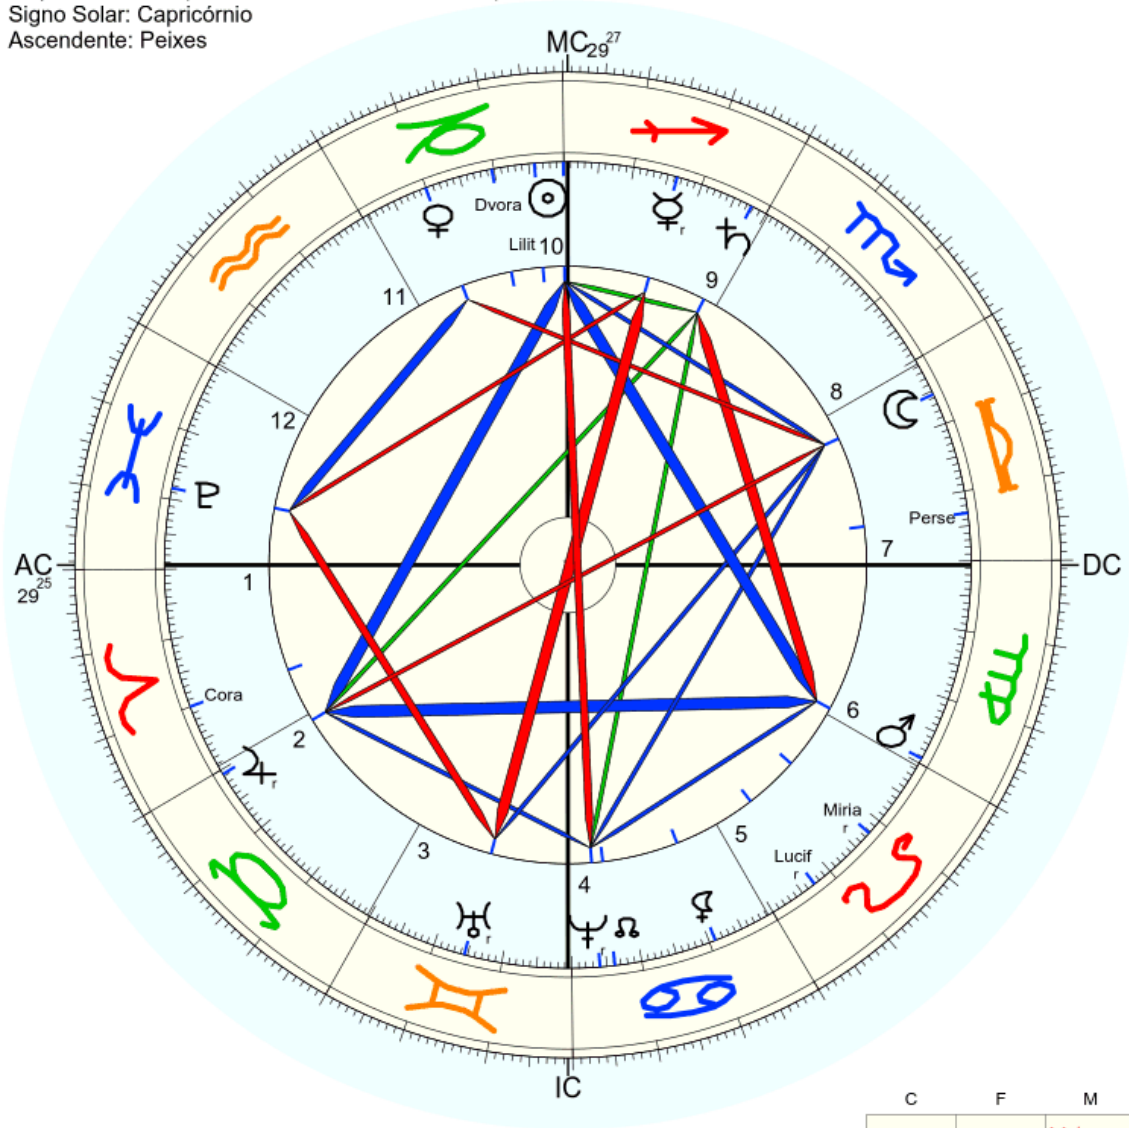

**2 2 4 4 1 2 1 5 1 4 7 – 33 as imperatrizes – a aliança**

Nome: Instagram  
 data: qui., 21 de dezembro 102 greg.  
 em Brasília (Distrito Federal), BRAS  
 47w55'47, 15s46'47

Horas: 12:00 LMT  
 Tempo Univ.: 15:11:43  
 Tempo Sid.: 17:57:37

Título: 2.AT 0.0-1 12-Apr-2024

Mapa de evento (Método: Astrodiens / Placidus)  
 Signo Solar: Capricórnio  
 Ascendente: Peixes

☉ Sol	♑	0° 3' 36"
☾ Lua	♒	24° 29' 8"
☿ Mercúrio	♑	13° 39' 56"r Detr.
♀ Vénus	♑	20° 4' 54"
♂ Marte	♑	0° 43' 48"
♃ Júpiter	♑	0° 39' 20"r
♄ Saturno	♑	2° 18' 49"
♅ Urano	♑	14° 32' 47"r
♆ Neptuno	♑	4° 0' 36"r
♇ Plutão	♑	18° 25' 37"r
♁ Nodo médio	♑	6° 9' 2"
♁ Quiron		não disponível
♀ Lilith	♑	20° 52' 13"
1181 Lilith	♑	4° 11' 37"
2340 Hathor		não disponível
399 Persephone	♑	6° 51' 2"
504 Cora	♑	19° 58' 59"r
1930 Lucifer	♑	7° 9' 1"r
102 Miriam	♑	17° 45' 21"r
2055 Dvorak	♑	10° 19' 0"
AC	♓	29° 25' 18"
MC	♑	29° 27' 17"
	♒	29° 20'
	♑	29° 39'
	♑	29° 14'
	♑	29° 30'