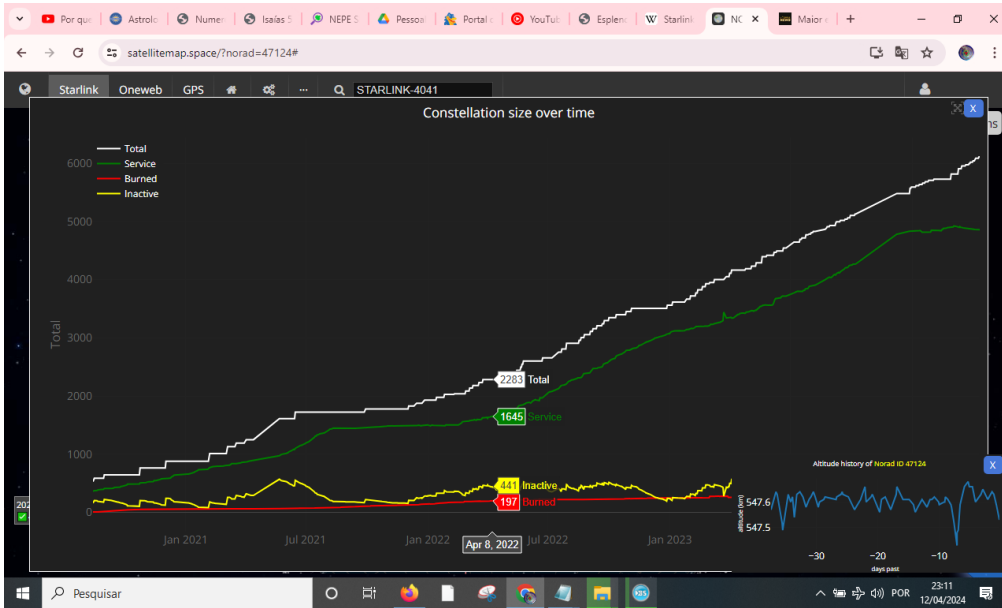

<https://satellitemap.space/#>