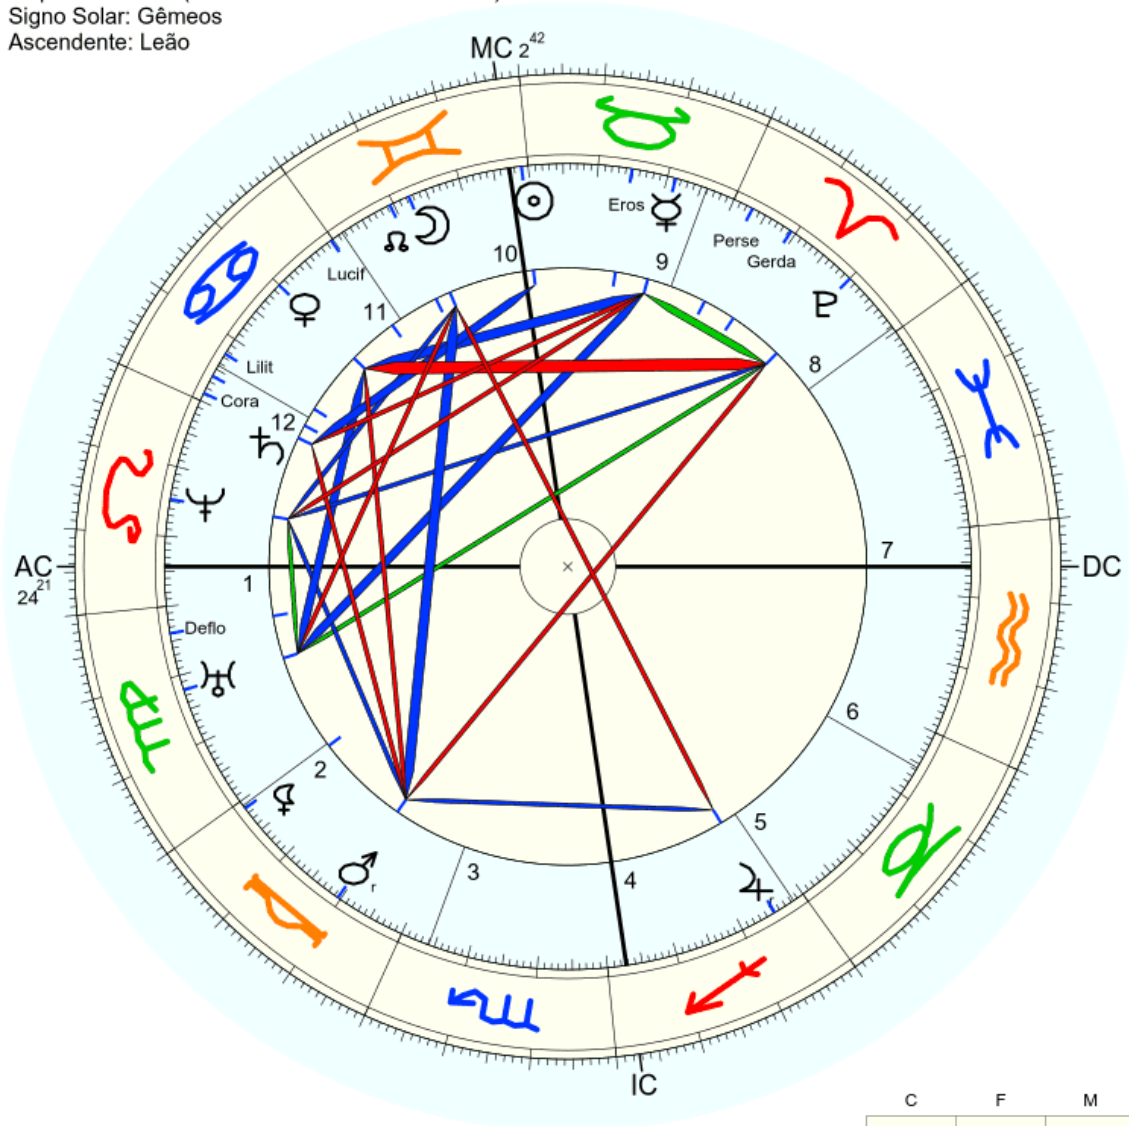

Horas: 12:00 LMT  
 Tempo Univ.: 15:11:43  
 Tempo Sid.: 4:02:23

Título: 2.AT 0.0-1 13-Apr-2024

Mapa de evento (Método: Astrodiens / Placidus)  
 Signo Solar: Gêmeos  
 Ascendente: Leão

☉ Sol	♊	0° 56' 28"	
☾ Lua	♊	17° 35' 34"	
☿ Mercúrio	♊	8° 48' 5"	
♀ Vénus	♊	10° 2' 10"	
♂ Marte	♊	19° 35' 9"	Detr.
♃ Júpiter	♊	25° 11' 52"	Dom.
♄ Saturno	♊	28° 49' 23"	Detr.
♅ Urano	♊	12° 11' 54"	
♆ Neptuno	♊	14° 42' 26"	
♇ Plutão	♊	9° 58' 18"	
♁ Noto médio	♊	20° 32' 5"	
♁ Quiron		não disponível	
♀ Lilith	♊	1° 13' 37"	
1181 Lilith	♊	22° 29' 11"	
2340 Hathor		não disponível	
399 Persephone	♊	27° 4' 36"	
504 Cora	♊	26° 7' 29"	
1930 Lucifer	♊	0° 18' 15"	
1295 Deflotte	♊	3° 51' 29"	
122 Gerda	♊	20° 41' 53"	
433 Eros	♊	15° 9' 18"	
♈ RC		24° 20' 37"	2: 0° 43' 3: 4° 9'
♈ MC		2° 42' 6"	11: 28° 22' 12: 24° 24'