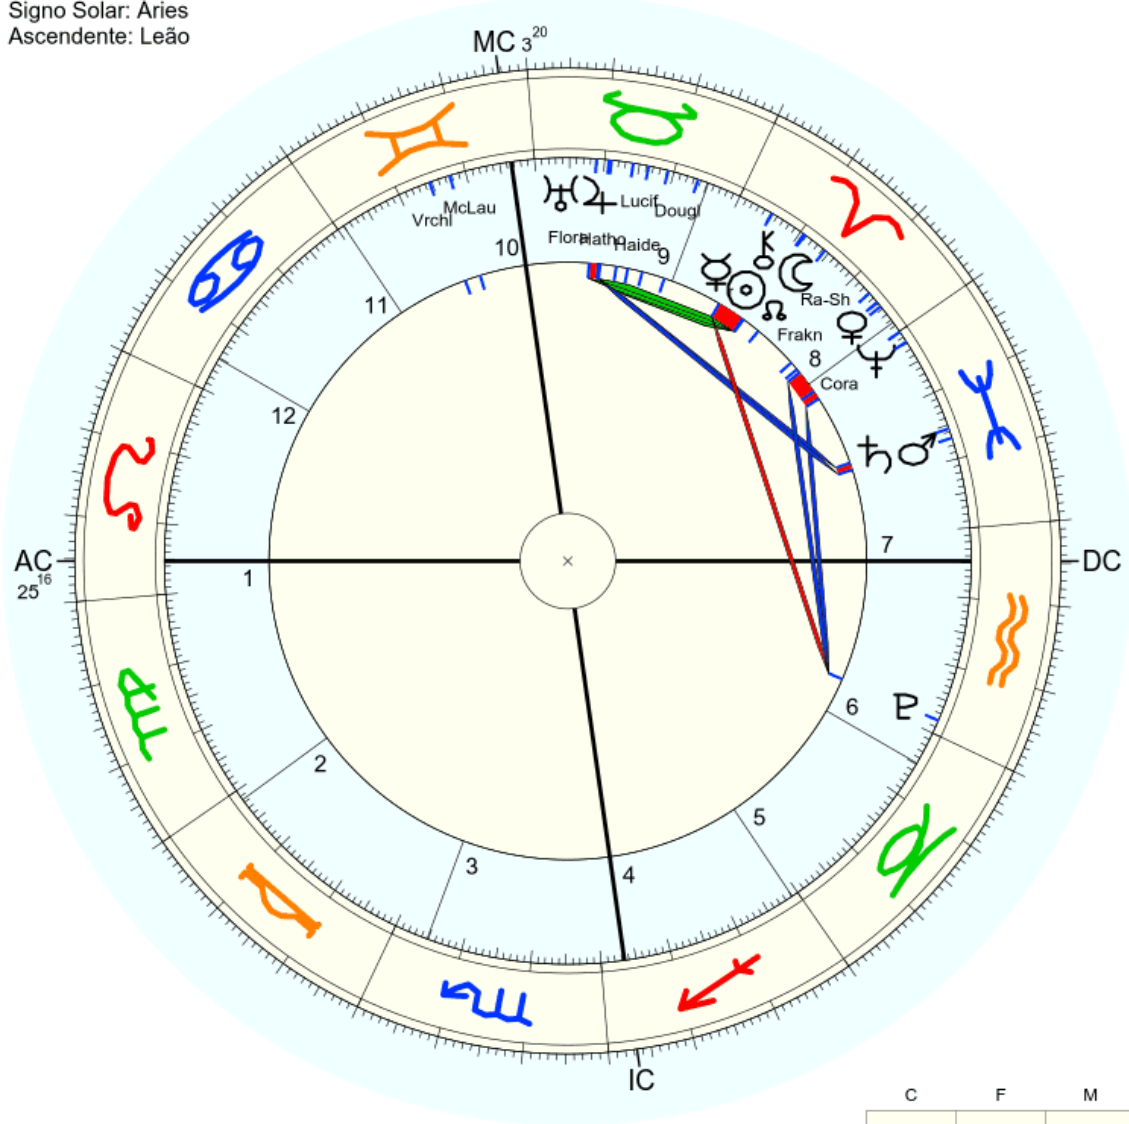

☉ Sol	♈ 19° 23' 28"	Exalt.
☾ Lua	♉ 19° 15' 22"	
☿ Mercúrio	♈ 24° 48' 14"	
♀ Vénus	♈ 4° 26' 0"	Detr.
♂ Marte	♈ 13° 2' 38"	
♃ Júpiter	♈ 19° 2' 37"	
♄ Saturno	♈ 14° 27' 15"	
♅ Urano	♈ 21° 10' 14"	Queda
♆ Neptuno	♈ 28° 11' 23"	Dom.
♇ Plutão	♈ 1° 58' 3"	
♁ Nodo médio	♈ 15° 38' 51"	
♁ Quiron	♈ 19° 24' 17"	
♀ Liliith	♈ 20° 56' 54"	
2340 Hathor	♈ 15° 54' 7"	
504 Cora	♈ 29° 52' 3"	
1930 Lucifer	♈ 13° 40' 26"	
6066 Vrchtokoy	♈ 15° 19' 40"	
4859 Fraknoi	♈ 5° 11' 34"	
368 Haidea	♈ 10° 49' 46"	
8 Flora	♈ 19° 22' 48"	
2024 McLaughlin	♈ 12° 19' 7"	
2100 Ra-Shatom	♈ 6° 52' 57"	
100796 Douglass	♈ 24° 10"	
♈ 12: 25° 15' 55"	♈ 2: 1° 33'	♈ 3: 4° 51'
♈ 11: 3° 20' 16"	♈ 11: 29' 3"	♈ 12: 25° 11'