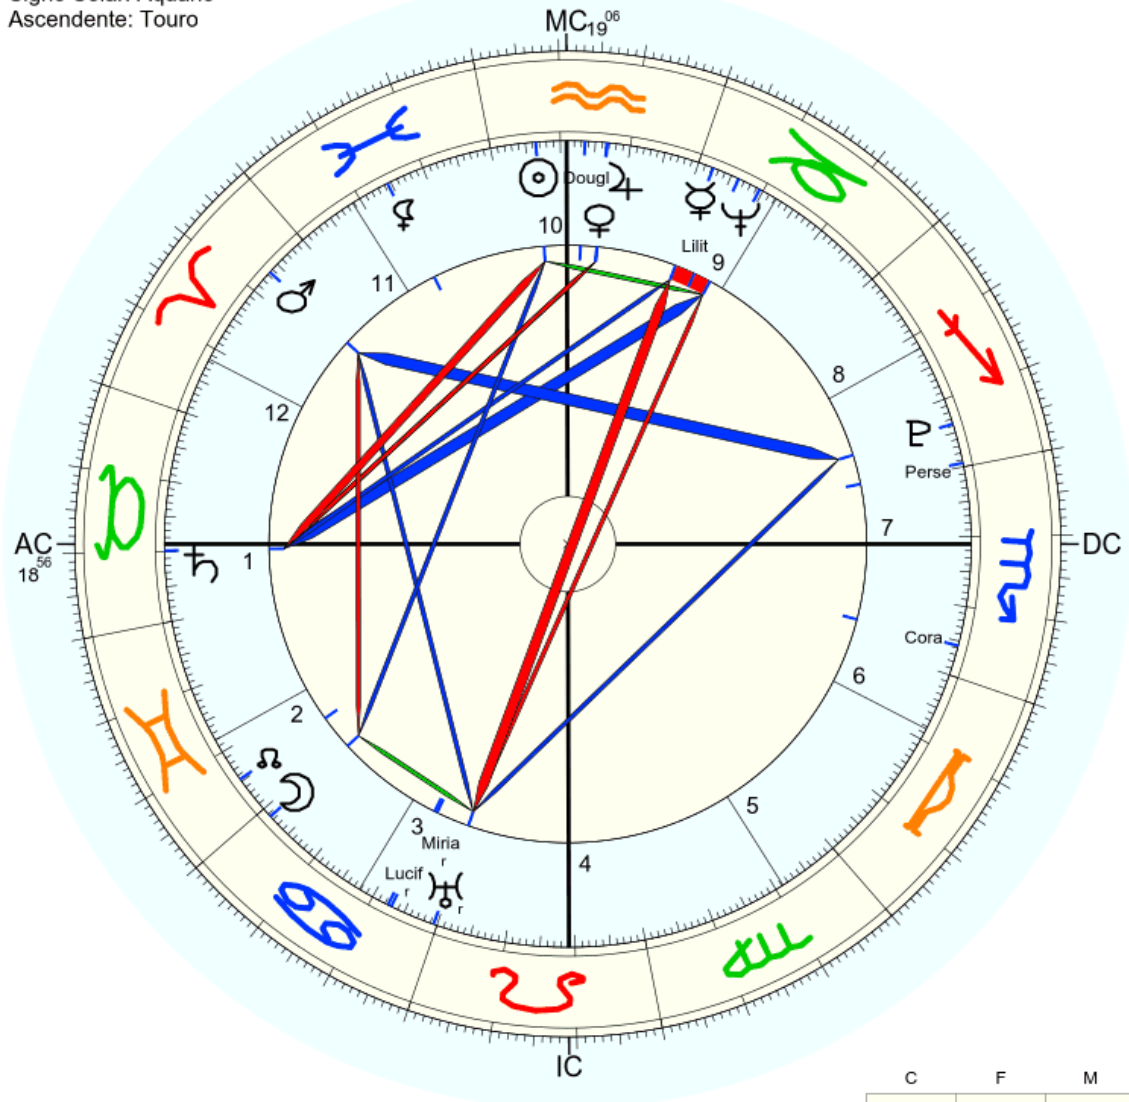

# lucifermetatron7477

Nome: Instagram  
 data: dom., 11 de fevereiro 29 greg.  
 em Brasília (Distrito Federal), BRAS  
 47w55'47, 15s46'47

Horas: 12:00 LMT  
 Tempo Univ.: 15:11:43  
 Tempo Sid.: 21:26:20

Título: 2.AT 0.0-1 12-Apr-2024

Mapa de evento (Método: Astrodienst / Placidus)  
 Signo Solar: Aquário  
 Ascendente: Touro

☉ Sol	♈ 23° 30' 30"	Detr.
☾ Lua	♈ 1° 26' 53"	Dom.
☿ Mercúrio	♈ 27° 48' 36"	
♀ Vênus	♈ 13° 21' 46"	
♂ Marte	♈ 6° 32' 42"	Dom.
♃ Júpiter	♈ 13° 17' 16"	
♄ Saturno	♈ 19° 52' 33"	
♅ Urano	♈ 29° 29' 56"r	
♆ Neptuno	♈ 20° 31' 19"	
♇ Plutão	♈ 6° 17' 43"	
♁ Nodo médio	♈ 24° 38' 8"	
♄ Quiron	não disponível	
♀ Lillith	♈ 15° 29' 57"	
1181 Lillith	♈ 23° 52' 18"	
2340 Hathor	não disponível	
399 Persephone	♈ 0° 32' 48"	
504 Cora	♈ 4° 19' 50"	
1930 Lucifer	♈ 22° 27' 32"r	
102 Miriam	♈ 22° 58' 55"r	
2684 Douglas	♈ 16° 29' 51"	
AC:	♉ 18° 56' 25"	2: ♈ 18° 1'
MC:	♈ 19° 6' 25"	11: ♈ 21° 11' 12: ♈ 21° 38'