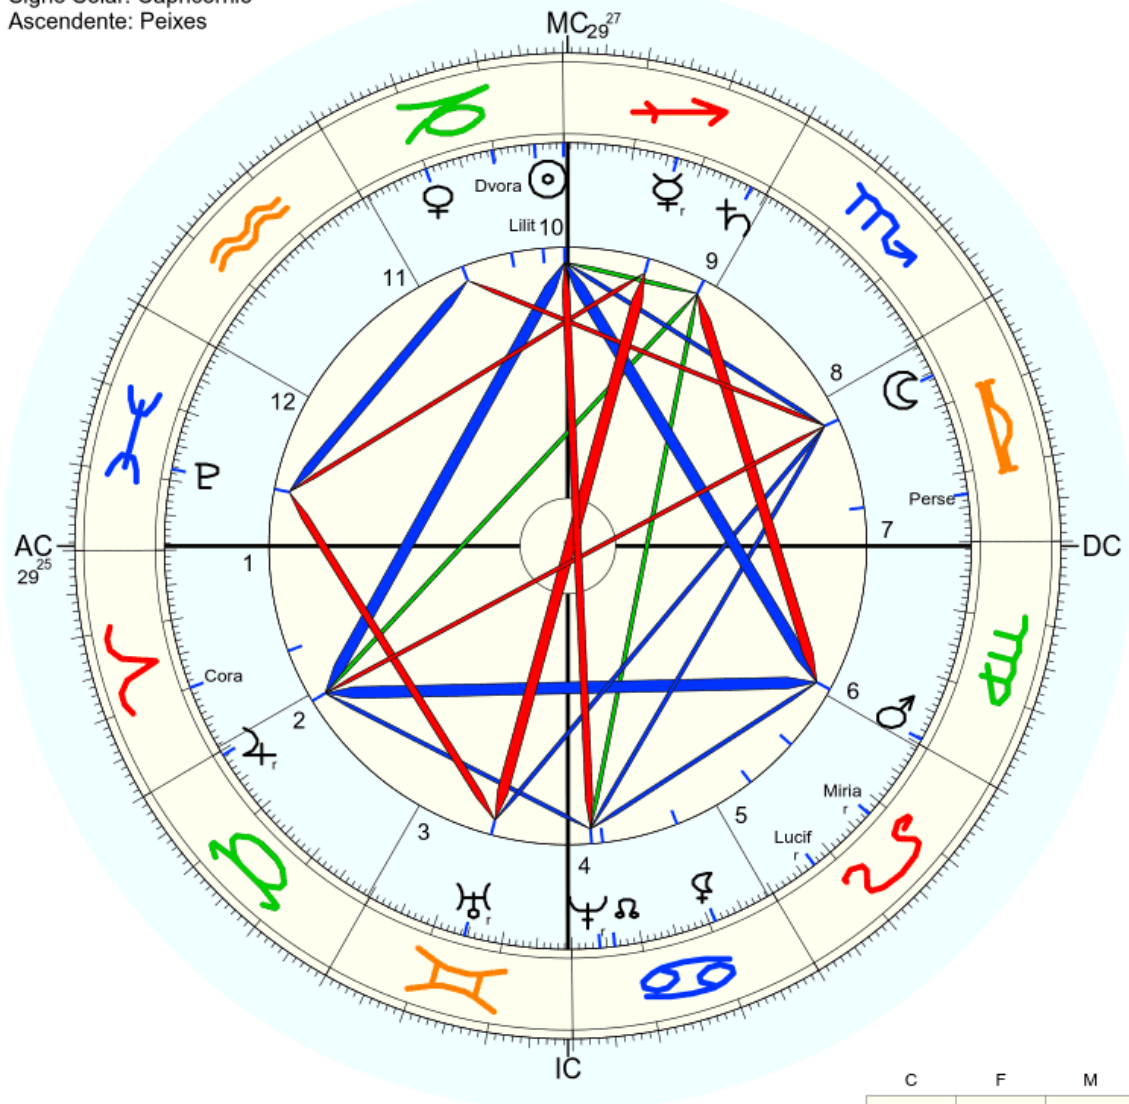

**2 2 4 4 1 2 1 5 1 4 7 – 33 as imperatrizes – a aliança**

Nome: Instagram  
 data: qui., 21 de dezembro 102 greg.  
 em Brasília (Distrito Federal), BRAS  
 47w55'47, 15s46'47

Horas: 12:00 LMT  
 Tempo Univ.: 15:11:43  
 Tempo Sid.: 17:57:37

Título: 2.AT 0.0-1 12-Apr-2024

Mapa de evento (Método: Astrodiens / Placidus)  
 Signo Solar: Capricórnio  
 Ascendente: Peixes

☉ Sol	♑	0° 3' 36"
☾ Lua	♒	24° 29' 8"
☿ Mercúrio	♑	13° 39' 56"r Detr.
♀ Vénus	♑	20° 4' 54"
♂ Marte	♑	0° 43' 48"
♃ Júpiter	♑	0° 39' 20"r
♄ Saturno	♑	2° 18' 49"
♅ Urano	♑	14° 32' 47"r
♆ Neptuno	♑	4° 0' 36"r
♇ Plutão	♑	18° 25' 37"r
♁ Nodo médio	♑	6° 9' 2"
♁ Quiron		não disponível
♀ Lilith	♑	20° 52' 13"
1181 Lilith	♑	4° 11' 37"
2340 Hathor		não disponível
399 Persephone	♑	6° 51' 2"
504 Cora	♑	19° 58' 59"r
1930 Lucifer	♑	7° 9' 1"r
102 Miriam	♑	17° 45' 21"r
2055 Dvorak	♑	10° 19' 0"
AC	♓	29° 25' 18"
MC	♑	29° 27' 17"
	♒	29° 20'
	♑	29° 39'
	♑	29° 14'
	♑	29° 30'

	C	F	M
F	Co	LuMI	♀♃MC
A	♓Pe		♄
T	♀♑LIDV♃		♂
A	♑♒♀		♓AC

Nome: Instagram  
 data: qui., 21 de dezembro 102 greg.  
 em Brasília (Distrito Federal), BRAS  
 47w55'47, 15s46'47

Horas: 12:00 LMT  
 Tempo Univ.: 15:11:43  
 Tempo Sid.: 17:57:37

Título: 2.AT 0.0-1 12-Apr-2024

Mapa de evento (Método: Astrodienst / Placidus)  
 Signo Solar: Capricórnio  
 Ascendente: Peixes

☉ Sol	♑	0° 3' 36"	
☾ Lua	♒	24° 29' 8"	
☿ Mercúrio	♑	13° 39' 56"r	Detr.
♀ Vénus	♑	20° 4' 54"	
♂ Marte	♑	0° 43' 48"	
♃ Júpiter	♑	0° 39' 20"r	
♄ Saturno	♑	2° 18' 49"	
♅ Urano	♑	14° 32' 47"r	
♆ Neptuno	♑	4° 0' 36"r	
♇ Plutão	♑	18° 25' 37"	
♁ Nodo médio	♈	6° 9' 2"	
♁ Quiron		não disponível	
♀ Lilith	♑	20° 52' 13"	
1181 Lilith	♑	4° 11' 37"	
2340 Hathor		não disponível	
399 Persephone	♑	6° 51' 2"	
504 Cora	♑	19° 58' 59"	
1930 Lucifer	♑	7° 9' 1"r	
102 Miriam	♑	17° 45' 21"r	
2055 Dvorak	♑	10° 19' 0"	
FC:	♑	29° 25' 18"	2: ♑ 29° 20'
MC:	♑	29° 27' 17"	3: ♑ 29° 39'
			11: ♑ 29° 14'
			12: ♑ 29° 30'