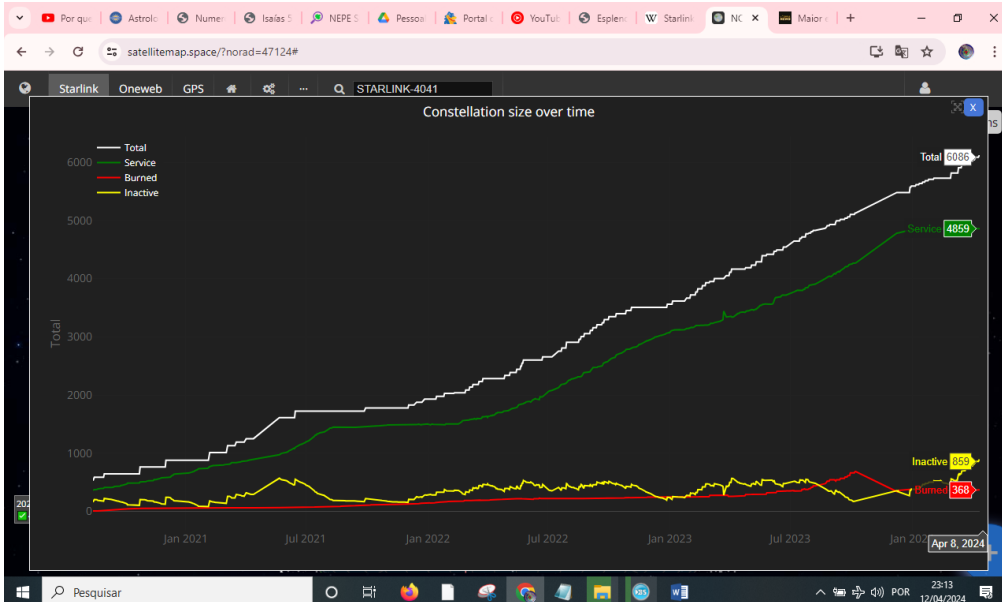

<https://satellitemap.space/#>