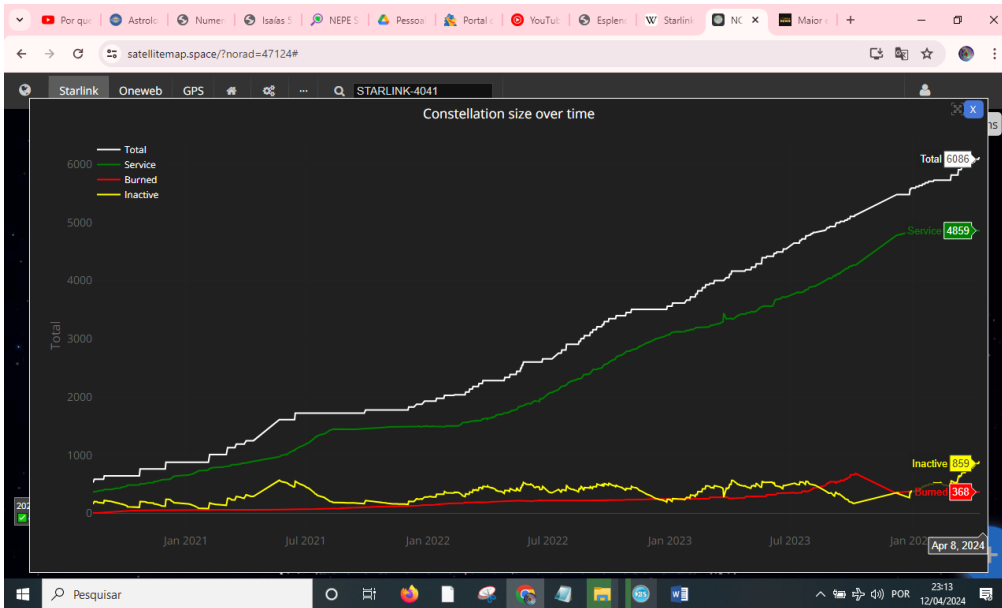

15h07

O evento astronômico poderá ser visto na próxima segunda-feira, dia 8 de abril, a partir das **15h07 no horário de Brasília**. há 5 dias

8 de abril de 2022 – 2283 1645 197 8 2022 = 15 16 17 8 6 = 62 = 26 YHWH

8 de abril de 2024 – 6086 4859 368 8 2024 = 79 Douglas – Senhor