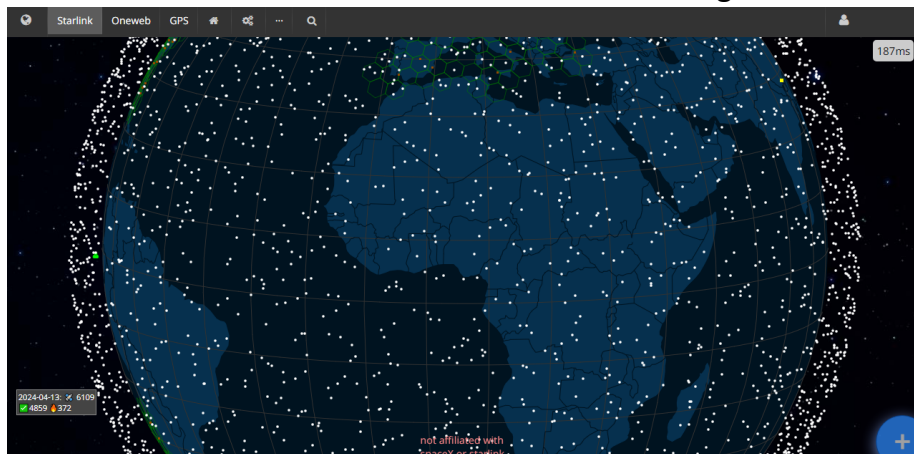

8 de abril de 2022 – 2283 1645 197 8 2022 = 15 16 17 8 6 = 62 = 26 YHWH

8 de abril de 2024 – 6086 4859 368 8 2024 = 79 Douglas – Senhor