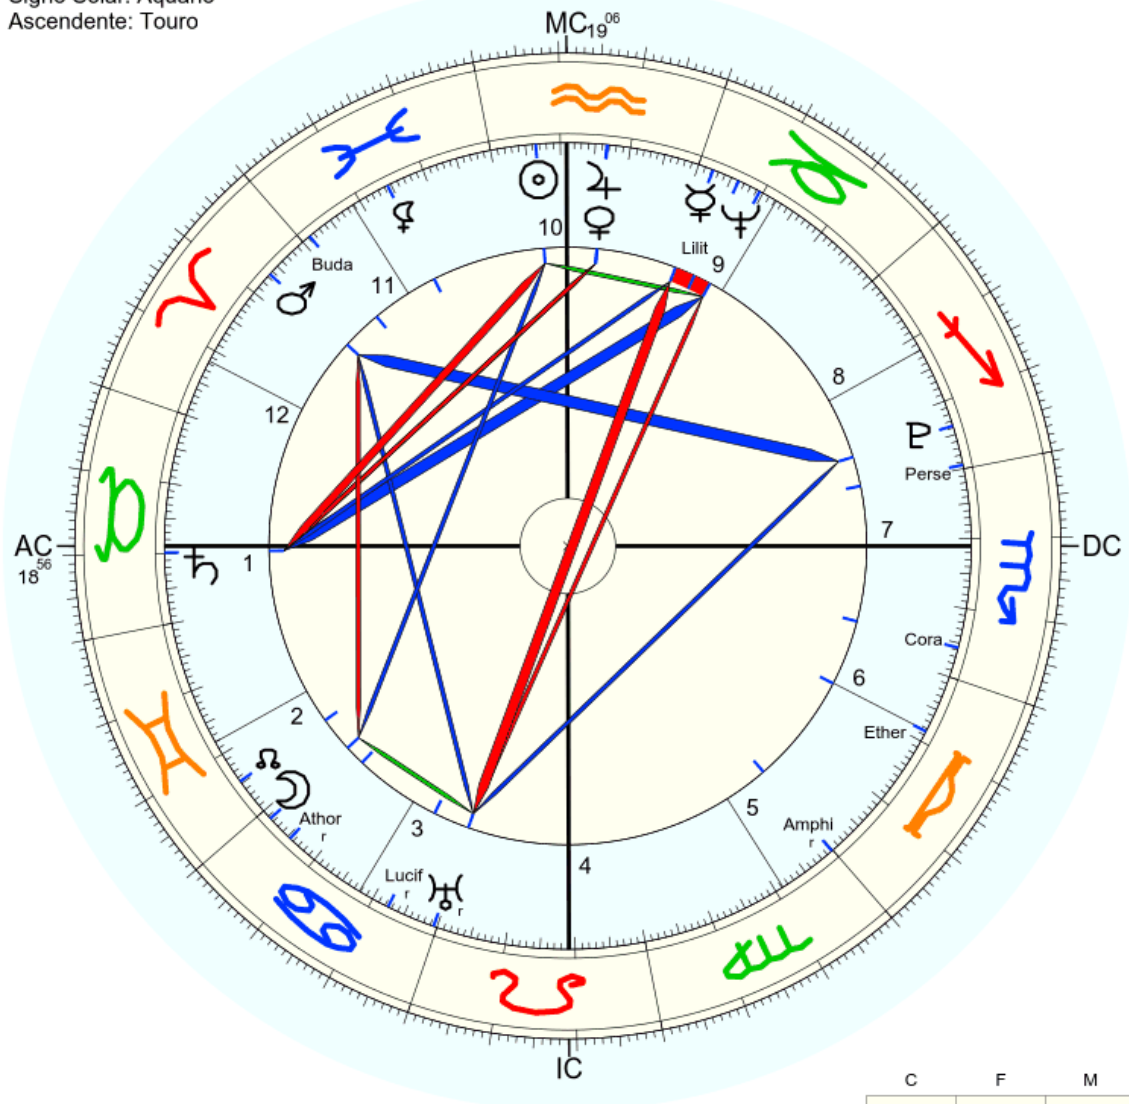

Nome: Instagram
data: dom., 11 de fevereiro 29 greg.
em Brasília (Distrito Federal), BRAS
47w55'47, 15s46'47

Horas: 12:00 LMT
Tempo Univ.: 15:11:43
Tempo Sid.: 21:26:20

Título: 2.AT 0.0-1 12-Apr-2024

Mapa de evento (Método: Astrodiens / Placidus)
Signo Solar: Aquário
Ascendente: Touro

☉ Sol	♈ 23° 30' 30"	Detr.
☾ Lua	♈ 1° 26' 53"	Dom.
☿ Mercúrio	♈ 27° 48' 36"	
♀ Vênus	♈ 13° 21' 46"	
♂ Marte	♈ 6° 32' 42"	Dom.
♃ Júpiter	♈ 13° 17' 16"	
♄ Saturno	♈ 19° 52' 33"	
♅ Urano	♈ 29° 29' 56"r	
♆ Neptuno	♈ 20° 31' 19"	
♇ Plutão	♈ 6° 17' 43"	
♁ Noto médio	♈ 24° 38' 8"	
♄ Quiron	♈ não disponível	
♀ Lilith	♈ 15° 29' 57"	
1181 Lilith	♈ 23° 52' 18"	
2340 Hathor	♈ não disponível	
399 Persephone	♈ 0° 32' 48"	
504 Cora	♈ 4° 19' 50"	
1930 Lucifer	♈ 22° 27' 32"r	
161 Athor	♈ 5° 24' 58"r	
29 Amphitrite	♈ 29° 50' 3"r	
908 Buda	♈ 28° 44' 11"	
331 Etheridgea	♈ 21° 32' 52"	
AC	♈ 18° 56' 25"	2: ♈ 18° 1' 3: ♈ 17° 49'
MC	♈ 19° 6' 25"	11: ♈ 21° 11' 12: ♈ 21° 38'

	C	F	M
F	♂		♁♁
A	Et	☉ ♀ ♃ MC ♄	
T	♀ ♄ LI	♈ AC	Am
A	♃ ♁ Lu Al Co		♀ Bu