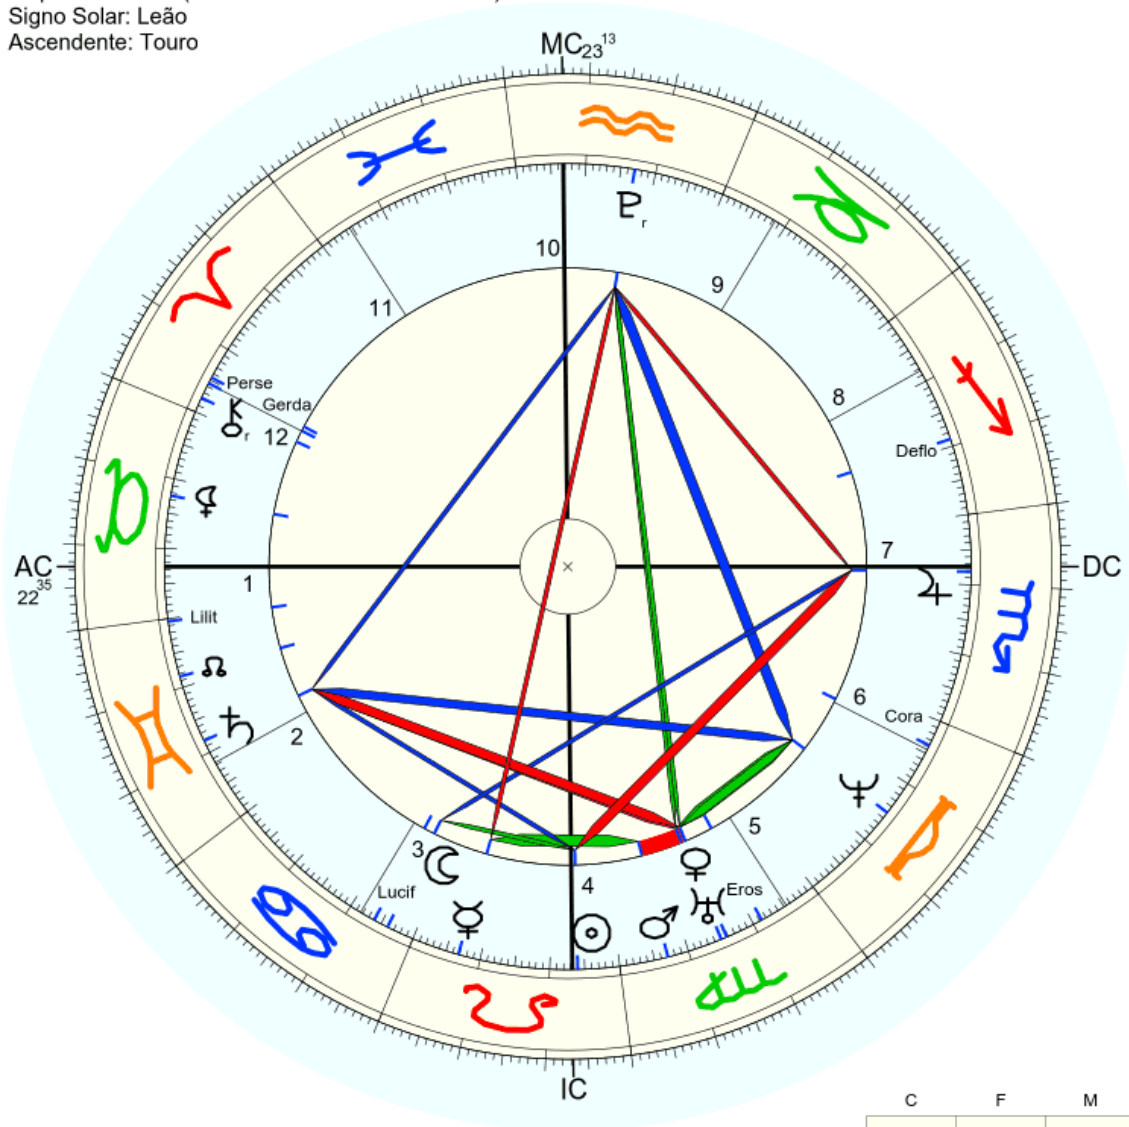

Mercurio 18:00 - ♀ Mercurio ♌ 7°56'31"

♁ Lua ♋ 26° 1' 2" 26 YHWH

Nome: Música  
 data: qua., 17 de agosto 1295 greg.  
 em Brasília (Distrito Federal), BRAS  
 47w55'47, 15s46'47

Horas: 0:00 LMT  
 Tempo Univ.: 3:11:43  
 Tempo Sid.: 21:42:19

Título: 2.AT 0.0-1 13-Apr-2024

Mapa de evento (Método: Astrodiens / Placidus)  
 Signo Solar: Leão  
 Ascendente: Touro

☉ Sol	♌ 24° 0' 18"	Dom.
☾ Lua	♌ 26° 1' 25"	Dom.
☿ Mercúrio	♌ 6° 49' 46"	
♀ Vénus	♌ 15° 46' 56"	Queda
♂ Marte	♌ 6° 57' 48"	
♃ Júpiter	♌ 21° 51' 52"	
♄ Saturno	♌ 18° 12' 9"	
♅ Urano	♌ 14° 56' 27"	
♆ Neptuno	♌ 14° 56' 50"	
♇ Plutão	♌ 13° 0' 29"	
♁ Nodo médio	♌ 8° 25' 6"	
♁ Quiron	♌ 27° 50' 16"	
♀ Lillith	♌ 12° 26' 36"	
1181 Lillith	♌ 0° 23' 31"	
2340 Hathor	não disponível	
399 Persephone	♌ 24° 36' 37"	
504 Cora	♌ 26° 14' 52"	
1930 Lucifer	♌ 23° 52' 26"	
1295 Deflotte	♌ 11° 2' 52"	
122 Gerda	♌ 25° 30' 38"	
433 Eros	♌ 21° 18' 45"	
RC	♌ 22° 34' 55"	2: ♌ 21° 40' 3: ♌ 21° 39'
MC	♌ 23° 13' 29"	11: ♌ 25° 22' 12: ♌ 25° 34'