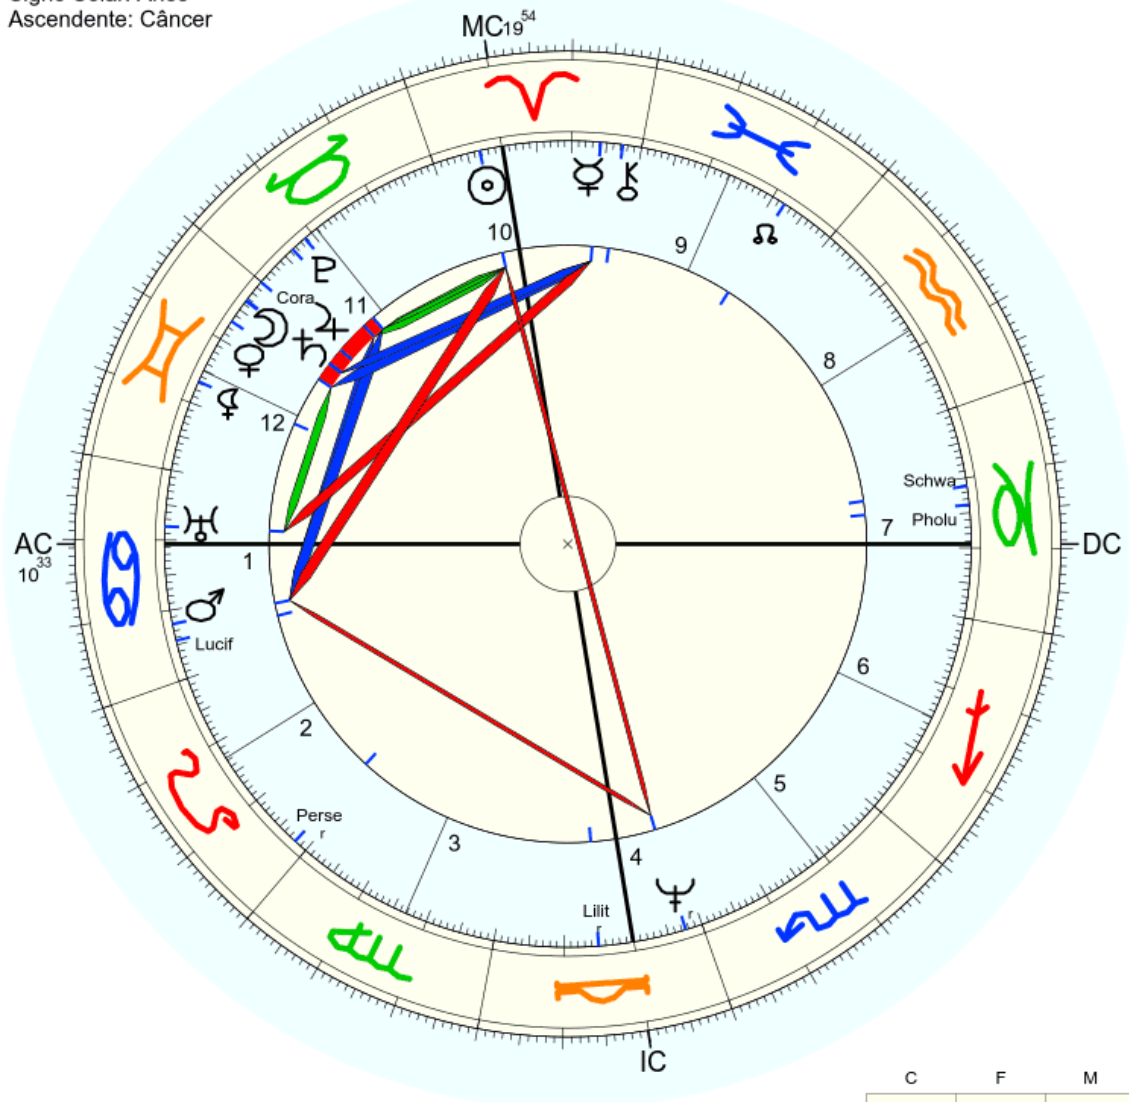

Horas: 12:00  
 Tempo Univ.: 15:00  
 Tempo Sid.: 1:13:28

Título: 2.AT 0.0-1 14-Apr-2024

Mapa de evento (Método: Astrodienst / Placidus)  
 Signo Solar: Áries  
 Ascendente: Câncer

☉ Sol	♈ 23° 11' 23"	Exalt.
☾ Lua	♉ 3° 29' 36"	
☿ Mercúrio	♊ 5° 52' 52"	
♀ Vénus	♋ 7° 1' 43"	
♂ Marte	♌ 21° 59' 23"	Queda
♃ Júpiter	♍ 23° 34' 17"	
♄ Saturno	♎ 3° 20' 36"	
♅ Urano	♏ 8° 2' 2"	
♆ Neptuno	♐ 27° 33' 3"	
♇ Plutão	♑ 21° 15' 20"	Detr.
♁ Nodo médio	♈ 8° 3' 31"	
♄ Quiron	♈ 2° 41' 55"	
♀ Lillith	♋ 16° 47' 40"	
1181 Lillith	♋ 14° 57' 8"	
2340 Hathor	não disponível	
399 Persephone	♋ 28° 1' 15"	
504 Cora	♋ 0° 2' 24"	
1930 Lucifer	♋ 24° 24' 20"	
2119 Schwall	♋ 18° 49' 2"	
5145 Pholus	♋ 16° 9' 4"	
AC:	♋ 10° 33' 11"	2: ♌ 12° 36' 3: ♍ 16° 49'
MC:	♈ 19° 53' 38"	11: ♉ 19° 7' 12: ♊ 15° 8'